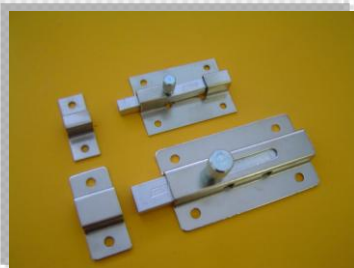

PASADOR TIPO FRANCES

Producto	Medida	Acabado	Empaque
PTF-5	400 mm	Latonado	10 pzas
PTF-5	400 mm	Negro	10 pzas
PTF-5	400 mm	Latón Viejo	10 pzas
PTF-5	400 mm	N. Satinado	10 pzas
PTF-5	400 mm	N. Acero Inox.	10 pzas
PTF-6	500 mm	Latonado	10 pzas
PTF-6	500 mm	Negro	10 pzas
PTF-6	500 mm	Latón Viejo	10 pzas
PTF-6	500 mm	N. Satinado	10 pzas
PTF-6	500 mm	N. Acero Inox.	10 pzas
PTF-7	600 mm	Latonado	10 pzas
PTF-7	600 mm	Negro	10 pzas
PTF-7	600 mm	Latón Viejo	10 pzas
PTF-7	600 mm	N. Satinado	10 pzas
PTF-7	600 mm	N. Acero Inox.	10 pzas

PASADOR ECONOMICO

Producto	Medida	Acabado	Empaque
PSPRL	51 mm	Latonado	200 pzas
PSPRL	51 mm	Niquelado	200 pzas
PSP2mL	76 mm	Latonado	100 pzas
PSP2mL	76 mm	Niquelado	100 pzas